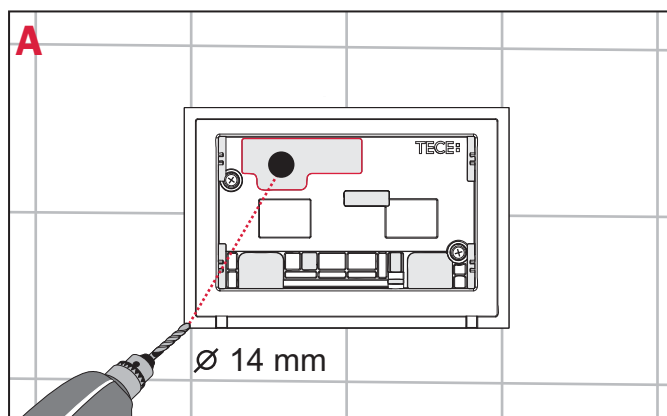

TECElux Mini – 9 240 565, 9 240 567

TECElux Mini – 9 240 565, 9 240 567

100 V – 240 V (AC)
50 – 60 HZ
1,67 A
12 V DC

www.tece.de/entsorgung.info

TECE GmbH
Hollefeldstrasse 57
D - 48282 Emsdetten
0049 (0)2572 9280
info@tece.de
www.tece.de