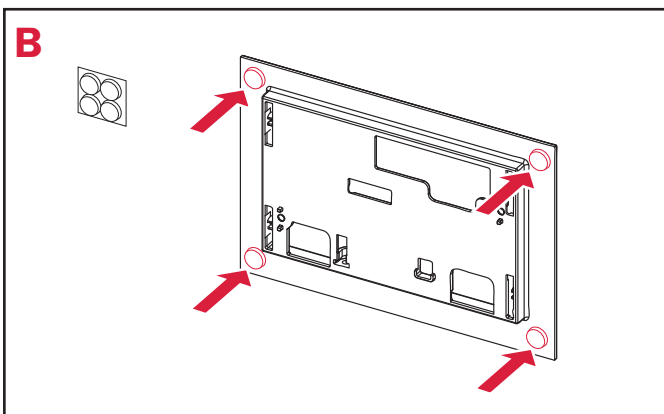

TECElux Mini – 9 240 565, 9 240 567

TECElux Mini – 9 240 565, 9 240 567

100 V – 240 V (AC)
50 – 60 HZ
1,67 A
12 V DC

www.tece.de/entsorgung.info

TECE GmbH
Hollefeldstrasse 57
D - 48282 Emsdetten
0049 (0)2572 9280
info@tece.de
www.tece.de