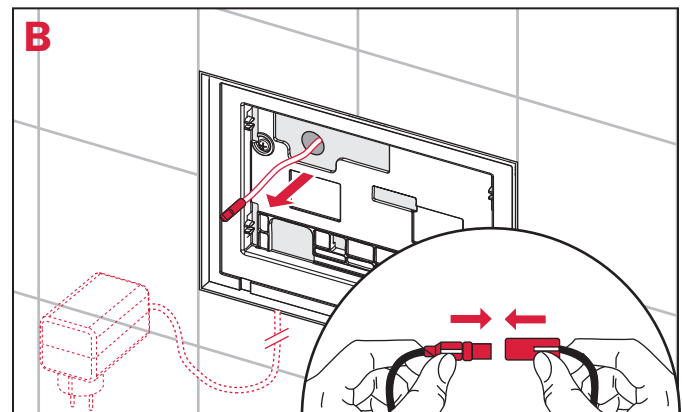

TECElux Mini – 9 240 565, 9 240 567

TECElux Mini – 9 240 565, 9 240 567

100 V – 240 V (AC)
50 – 60 HZ
1,67 A
12 V DC

www.tece.de/entsorgung.info

TECE GmbH
Hollefeldstrasse 57
D - 48282 Emsdetten
0049 (0)2572 9280
info@tece.de
www.tece.de