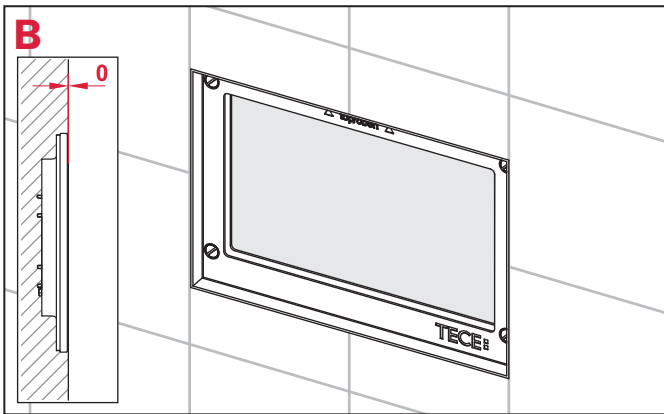

TECElux Mini – 9 240 565, 9 240 567

TECElux Mini – 9 240 565, 9 240 567

100 V – 240 V (AC)
50 – 60 HZ
1,67 A
12 V DC

www.tece.de/entsorgung.info

TECE GmbH
Hollefeldstrasse 57
D - 48282 Emsdetten
0049 (0)2572 9280
info@tece.de
www.tece.de