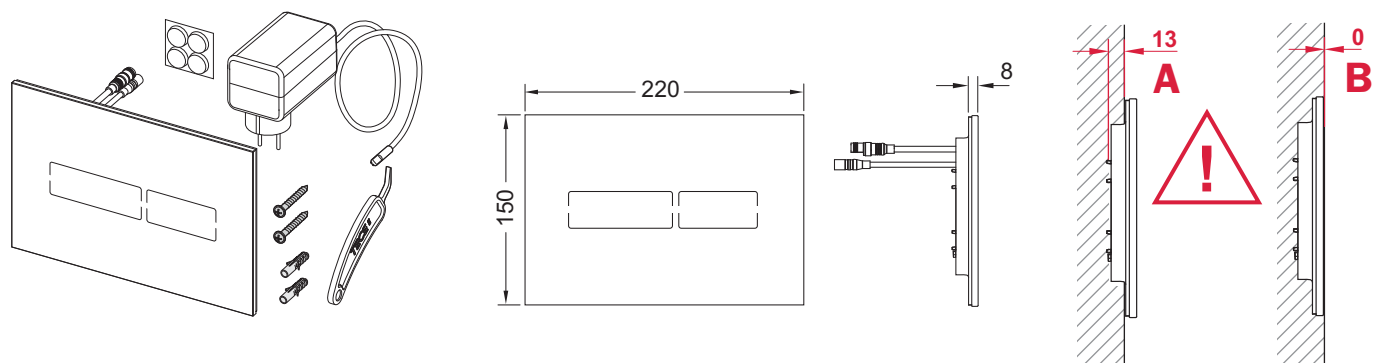

TECElux Mini – 9 240 565, 9 240 567

TECElux Mini – 9 240 565, 9 240 567

100 V – 240 V (AC)
50 – 60 HZ
1,67 A
12 V DC

www.tece.de/entsorgung.info

TECE GmbH
Hollefeldstrasse 57
D - 48282 Emsdetten
0049 (0)2572 9280
info@tece.de
www.tece.de