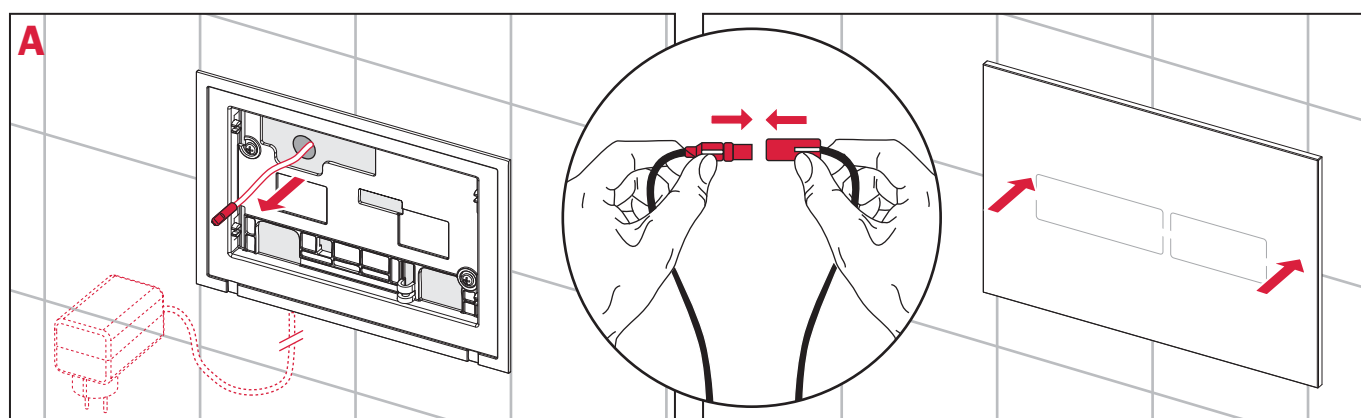

TECElux Mini – 9 240 565, 9 240 567

TECElux Mini – 9 240 565, 9 240 567

100 V – 240 V (AC)
50 – 60 HZ
1,67 A
12 V DC

www.tece.de/entsorgung.info

TECE GmbH
Hollefeldstrasse 57
D - 48282 Emsdetten
0049 (0)2572 9280
info@tece.de
www.tece.de