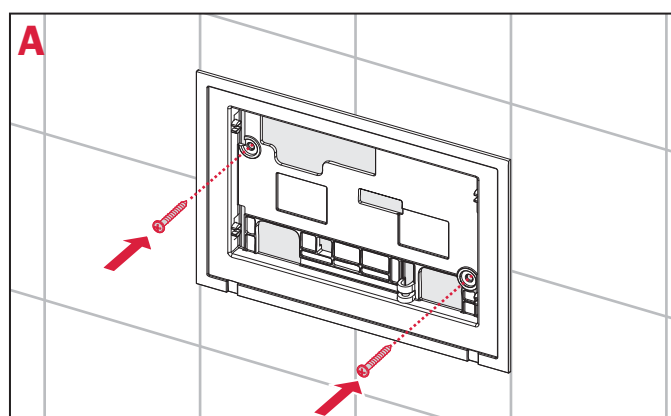

TECElux Mini – 9 240 565, 9 240 567

TECElux Mini – 9 240 565, 9 240 567

100 V – 240 V (AC)
50 – 60 HZ
1,67 A
12 V DC

www.tece.de/entsorgung.info

TECE GmbH
Hollefeldstrasse 57
D - 48282 Emsdetten
0049 (0)2572 9280
info@tece.de
www.tece.de