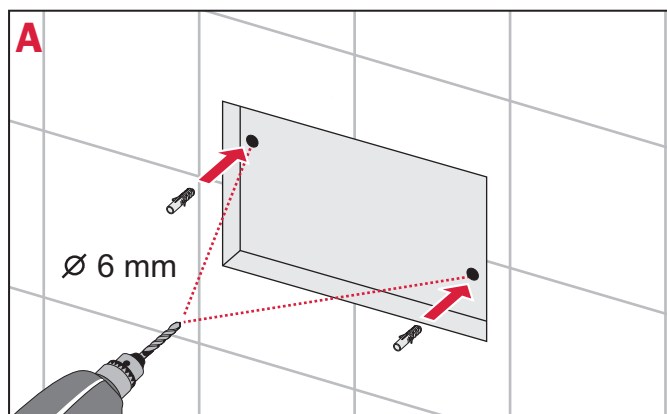

TECElux Mini – 9 240 565, 9 240 567

TECElux Mini – 9 240 565, 9 240 567

100 V – 240 V (AC)
50 – 60 HZ
1,67 A
12 V DC

www.tece.de/entsorgung.info

TECE GmbH
Hollefeldstrasse 57
D - 48282 Emsdetten
0049 (0)2572 9280
info@tece.de
www.tece.de