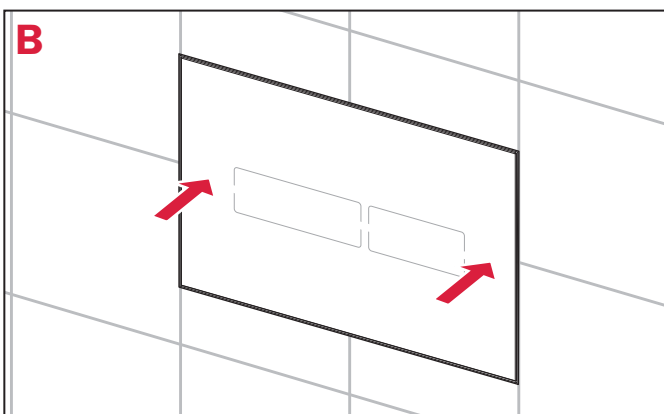

TECElux Mini – 9 240 565, 9 240 567

TECElux Mini – 9 240 565, 9 240 567

100 V – 240 V (AC)
50 – 60 HZ
1,67 A
12 V DC

www.tece.de/entsorgung.info

TECE GmbH
Hollefeldstrasse 57
D - 48282 Emsdetten
0049 (0)2572 9280
info@tece.de
www.tece.de