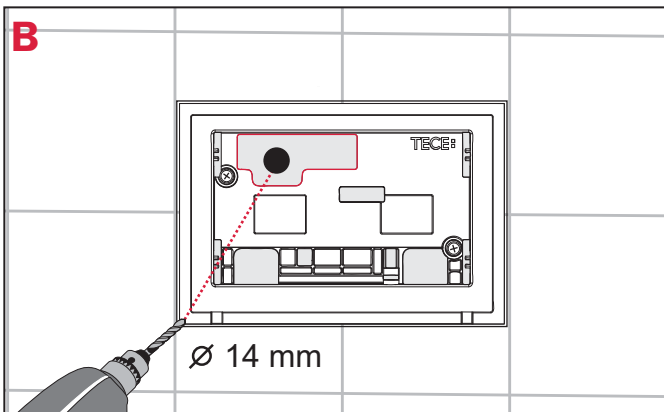

TECElux Mini – 9 240 565, 9 240 567

TECElux Mini – 9 240 565, 9 240 567

100 V – 240 V (AC)
50 – 60 HZ
1,67 A
12 V DC

www.tece.de/entsorgung.info

TECE GmbH
Hollefeldstrasse 57
D - 48282 Emsdetten
0049 (0)2572 9280
info@tece.de
www.tece.de