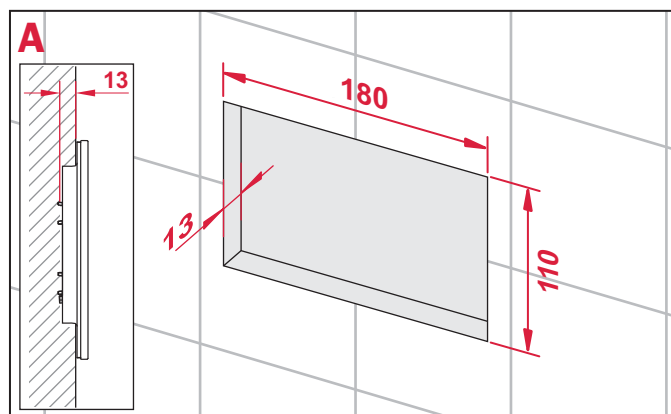

TECElux Mini – 9 240 565, 9 240 567

TECElux Mini – 9 240 565, 9 240 567

100 V – 240 V (AC)
50 – 60 HZ
1,67 A
12 V DC

www.tece.de/entsorgung.info

TECE GmbH
Hollefeldstrasse 57
D - 48282 Emsdetten
0049 (0)2572 9280
info@tece.de
www.tece.de