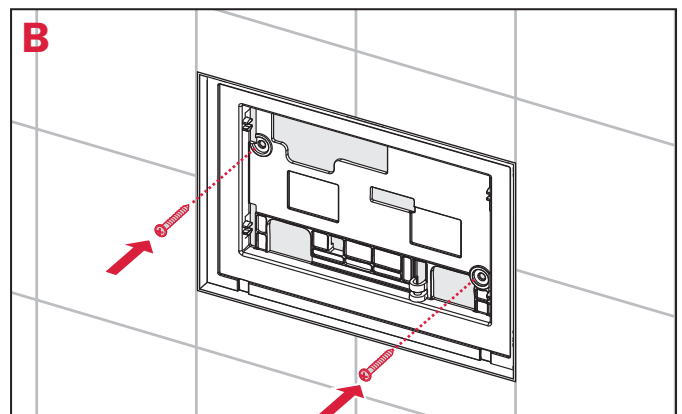

TECElux Mini – 9 240 565, 9 240 567

TECElux Mini – 9 240 565, 9 240 567

100 V – 240 V (AC)
50 – 60 HZ
1,67 A
12 V DC

www.tece.de/entsorgung.info

TECE GmbH
Hollefeldstrasse 57
D - 48282 Emsdetten
0049 (0)2572 9280
info@tece.de
www.tece.de