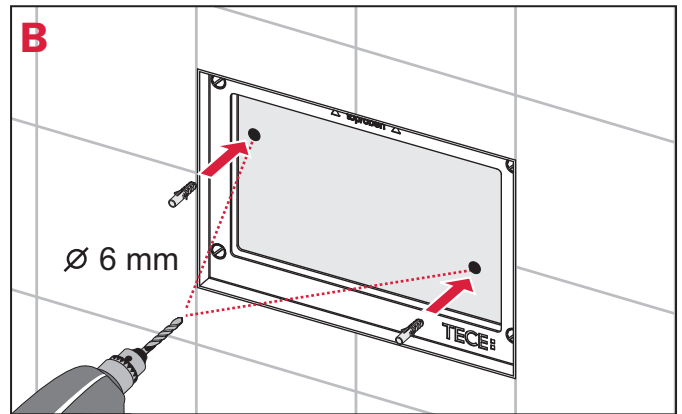

TECElux Mini – 9 240 565, 9 240 567

TECElux Mini – 9 240 565, 9 240 567

100 V – 240 V (AC)
50 – 60 HZ
1,67 A
12 V DC

www.tece.de/entsorgung.info

TECE GmbH
Hollefeldstrasse 57
D - 48282 Emsdetten
0049 (0)2572 9280
info@tece.de
www.tece.de